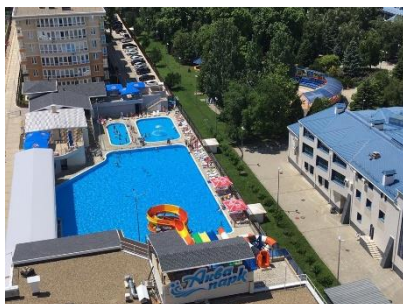

ЖК "Кавказ", апартаменты
г. Анапа, Краснодарский край

ЖК "Кавказ" Дом у моря

30.

Апартаменты в ЖК "Кавказ" идеально подходят для комфортного отдыха и проживания. 18 комфортабельных апартаментов, каждый вмещают до 5 человек. Апартаменты расположены в Анапе в 700 метрах от Черного моря и чистого песчаного пляжа. Рядом развитая инфраструктура, включая кафе, рестораны, магазины, аптеки, оздоровительные центры, а также большое количество мест для культурного досуга, активных развлечений и занятий спортом. Преимущества аренды в ЖК "Кавказ":

- Тихое и уютное расположение. Все квартиры с новым ремонтом и всеми удобствами, а дома оснащены современными лифтами.
- Комфортно. Дом расположен в курортной зоне Анапы, в экологически чистом и спокойном районе города в непосредственной близости от моря.
- Быстрое оформление. Заселение в квартиру происходит всего 5 минут.
- Бесплатный Wi-Fi. Во всех квартирах доступен качественный интернет.
- До моря 700 метров. По тенистой аллее, среди сосен и можжевельника до моря от дома.
- Удобная платная и бесплатная парковка. Вы с легкостью можете припарковать свой автомобиль и не переживать за его сохранность.
- Благоустроенная дворовая территория. Детские и спортивные площадки, озеленение территории.
- Развитая инфраструктура. Рядом с домом магазины, аптека, салон красоты, фитнес-клуб, кафе, столовая и многое другое.
- Хорошая транспортная доступность. До дома легко быстро доехать от железнодорожного вокзала, а также из дома вы сможете легко доехать до многочисленных центров культуры отдыха.
- Аквапарк на территории (аквапарк открытый; 3 бассейна, детский бассейн; Wi-Fi; оплата картой; кафе; скидка на посещение аквапарка членам профсоюза).

ПРЕЙСКУРАНТ НА УСЛУГИ РАЗМЕЩЕНИЯ ДЛЯ ЧЛЕНОВ ПРОФСОЮЗА*

Вид размещения	Начало сезона	Низкий сезон 1	Средний сезон 1	Высокий сезон	Средний сезон 2	Низкий сезон 2	Низкий сезон 3	Конец сезона
	Скидка 5%	Скидка 5%	Скидка 5%	Скидка 5%	Скидка 5%	Скидка 5%	Скидка 5%	Скидка 5%
	01.05.24 – 30.05.24	01.06.24 – 10.06.24	11.06.24 – 30.06.24	01.07.24 – 20.08.24	21.08.24 – 31.08.24	01.09.24 – 15.09.24	16.09.24 – 30.09.24	01.10.24 – 31.10.24
Апартаменты в ЖК "Кавказ" (размещается до 5 человек (2х спальная кровать, 2х спальный диван, кресло-кровать))	2470	2945	3940	5000	3800	3420	2850	2090

*Цена апартаментов в рублях за сутки проживания с учетом скидки по дисконтной карте члена профсоюза.

г. Анапа, п. Джемете, ул. Верхняя дорога, 151
тел. +7 (922) 166-73-73
e-mail: briz-tour@bk.ru

5%*

Ларимар, пансионат
г. Сочи, Краснодарский край